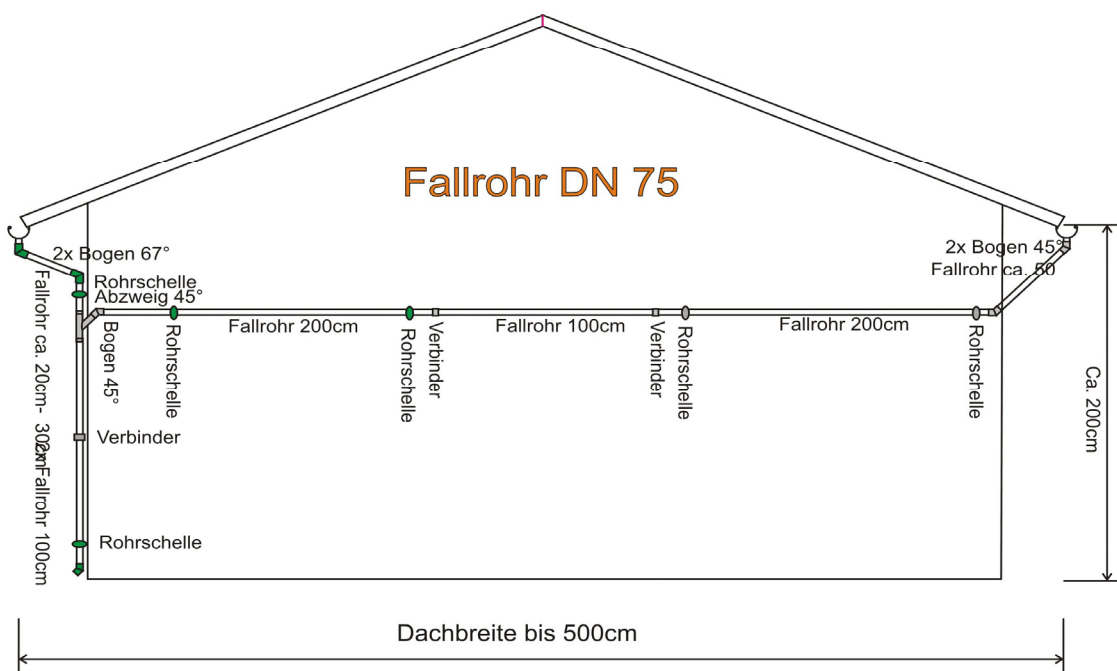

Montageanleitung Set 311Y

Inhalt

Bogen 45°	3 Stück
Abweig 45°	1 Stück
Verbinder	3 Stück
Fallrohr	DN 60
100cm	3 Stück
Rohrschelle	2 Stück

Stand März 09