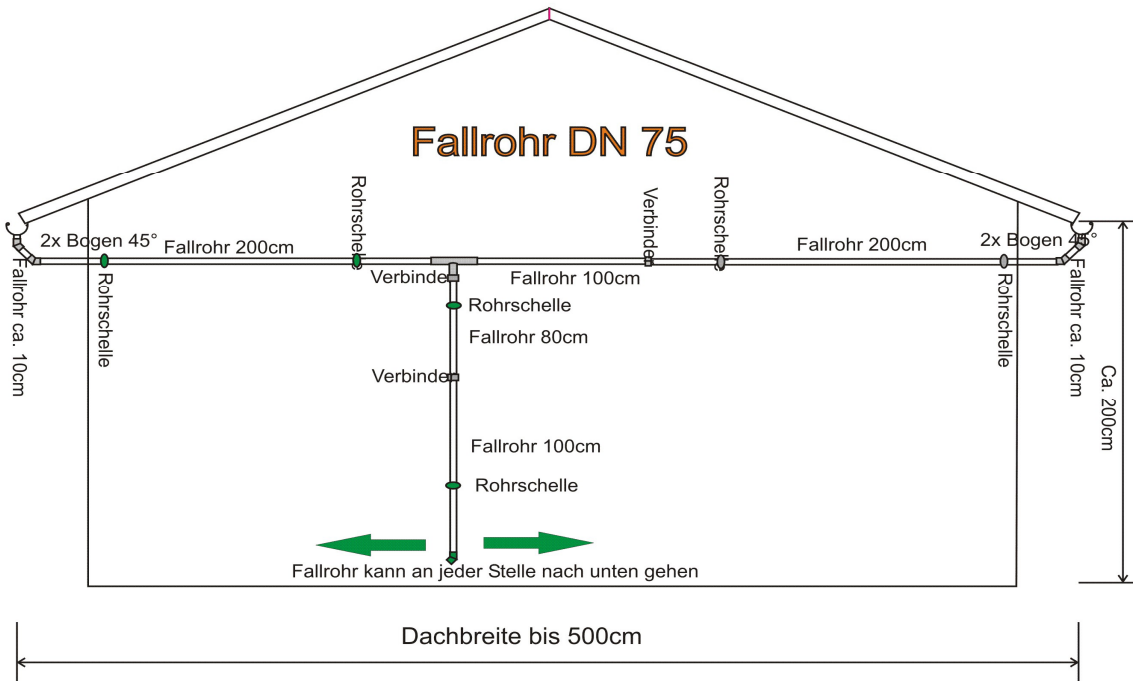

# Einseitige Entwässerung RG 100

## Montageanleitung Set 311T

### Inhalt

Bogen 45°	4 Stück
Abweig 90°	1 Stück
Verbinder	3 Stück
Fallrohr DN 75	
100cm	3 Stück
Rohrschelle	2 Stück

Stand März 2009